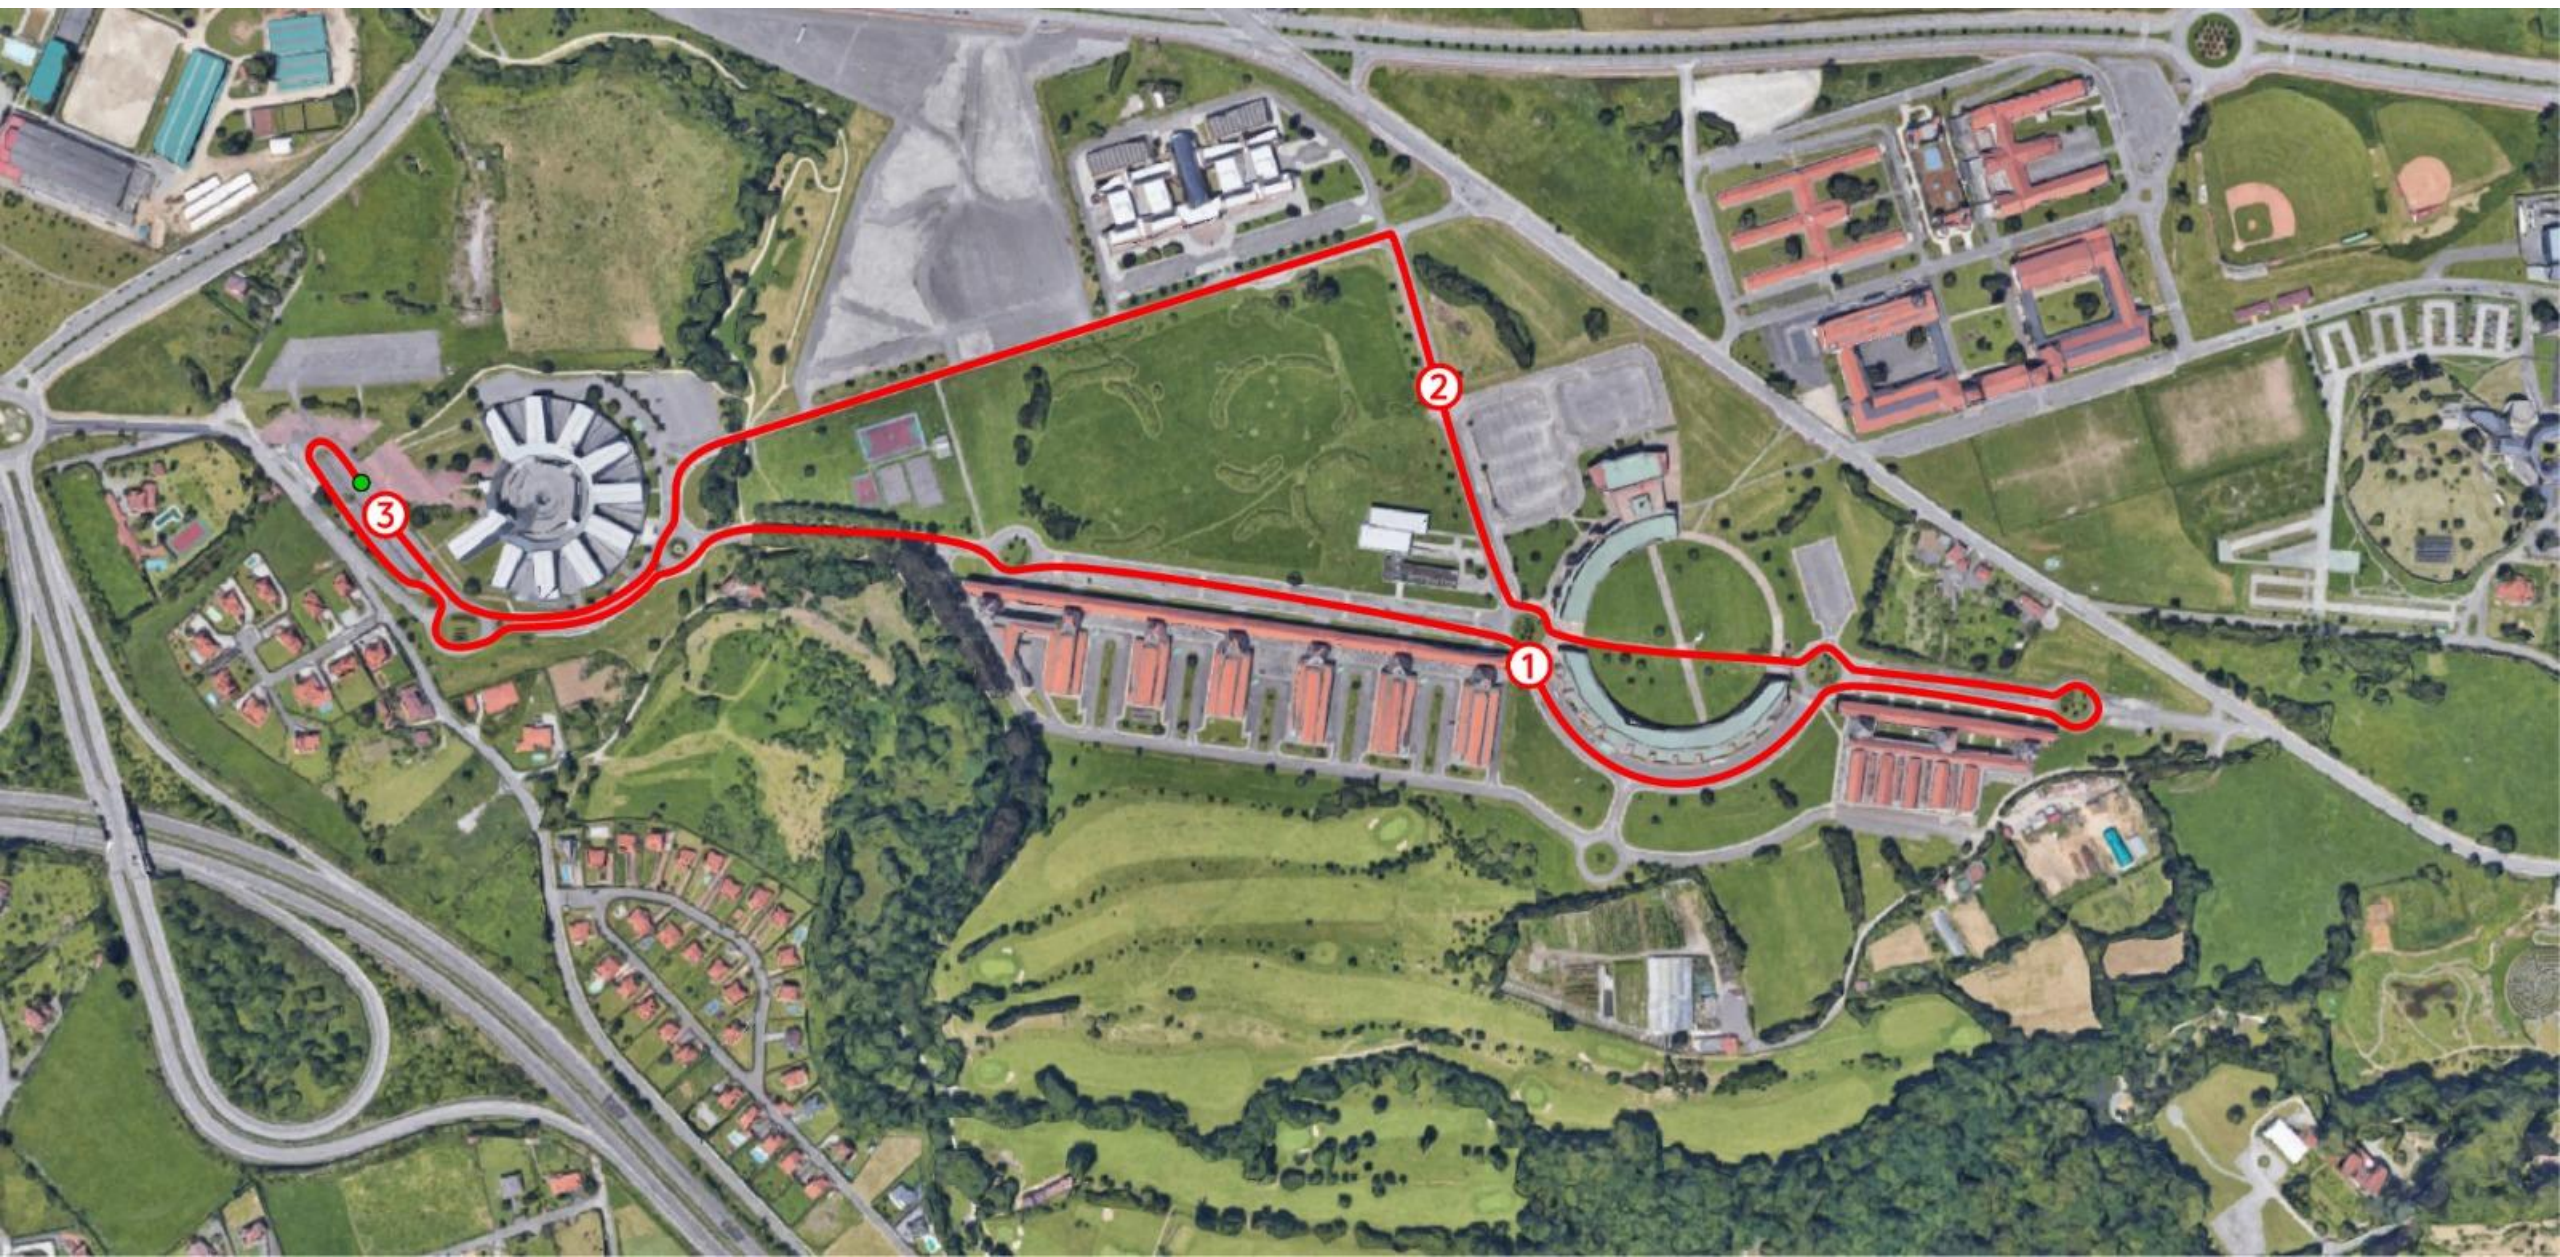

# RECORRIDO TRADICIONAL 3,2 km

# KILOMETRÍN DEL CAMPUS