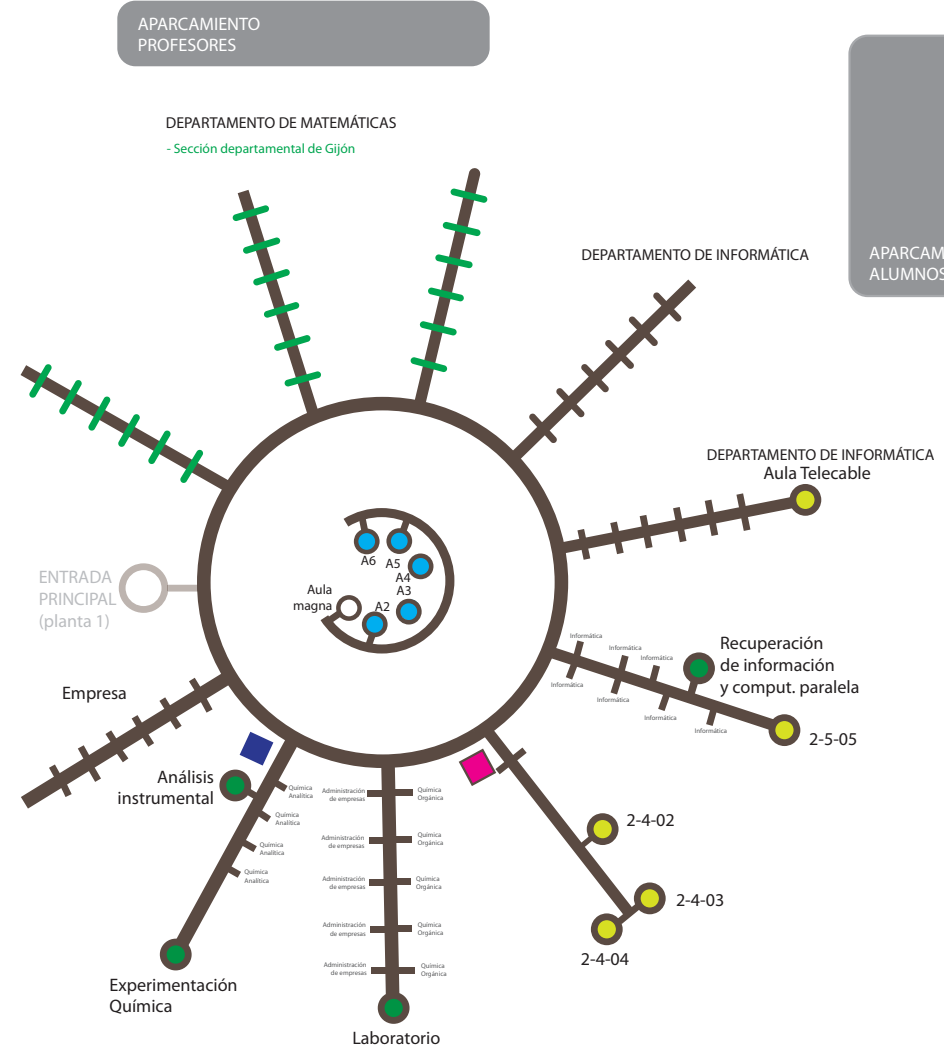

- Despachos docentes
- Espacios comunes
- Laboratorios
- Aulas de teoría
- Aulas de informática
- Indicaciones
- Aseos (hombres/mujeres)

APARCAMIENTO PROFESORES

APARCAMIENTO ALUMNOS

APARCAMIENTO ALUMNOS

ZONA VERDE

ZONA VERDE

ENTRADA PRINCIPAL (planta 1)

DEPARTAMENTO DE MATEMÁTICAS - Sección departamental de Gijón

DEPARTAMENTO DE INFORMÁTICA

DEPARTAMENTO DE INFORMÁTICA Aula Telecable

Recuperación de información y comput. paralela

2-4-02

2-4-03

2-4-04

ZONA VERDE