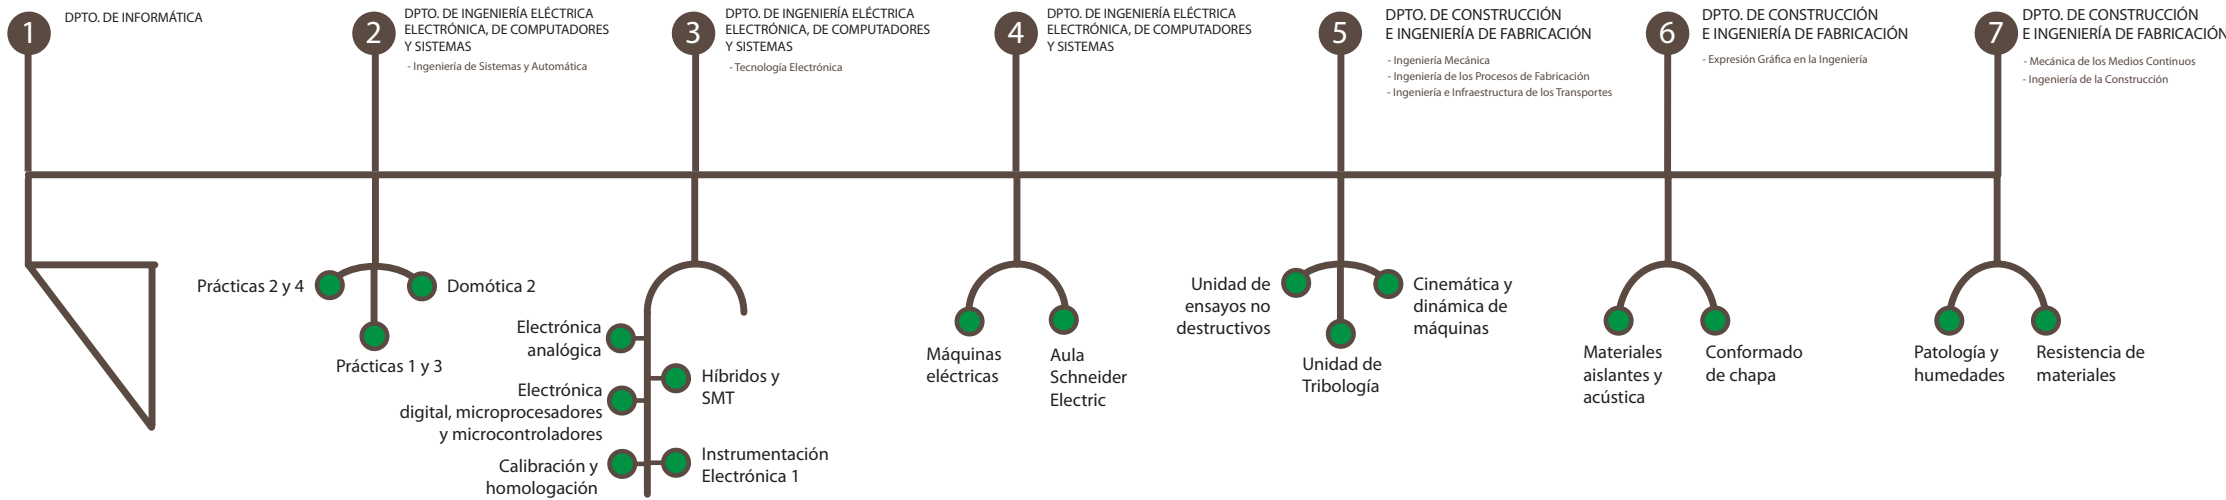

Escuela Politécnica de Ingeniería de Gijón

EDIFICIO DPTAL. OESTE - PLANTA 0

ZONA VERDE

- Espacios comunes
- Laboratorios
- Aulas de teoría
- Aulas de informática
- Indicaciones
- Aseos (hombres/mujeres)

← Edificio Principal

Aularios →

APARCAMIENTO

ZONA VERDE