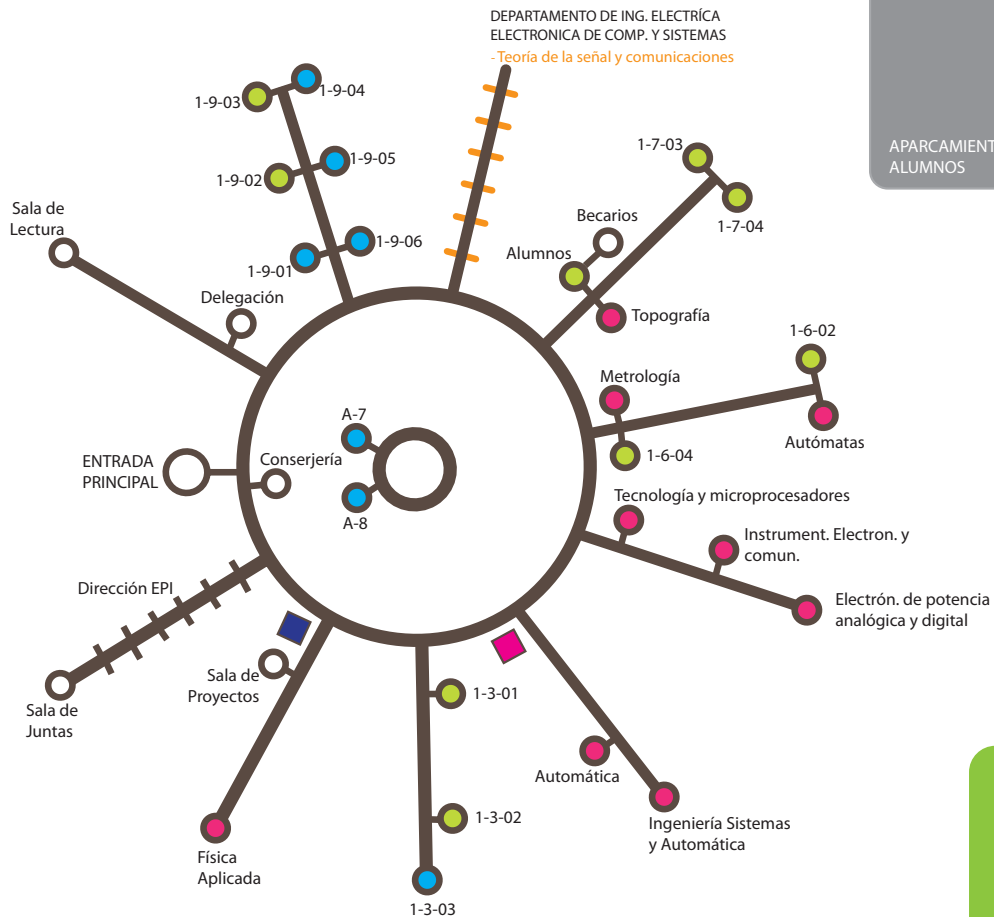

Escuela Politécnica de Ingeniería de Gijón

EDIF. POLIVALENTE - PLANTA 1

APARCAMIENTO PROFESORES

APARCAMIENTO ALUMNOS

APARCAMIENTO ALUMNOS

- Despachos docentes
- Espacios comunes
- Laboratorios
- Aulas de teoría
- Aulas de informática
- Indicaciones
- Aseos (hombres/mujeres)

ZONA VERDE

ZONA VERDE